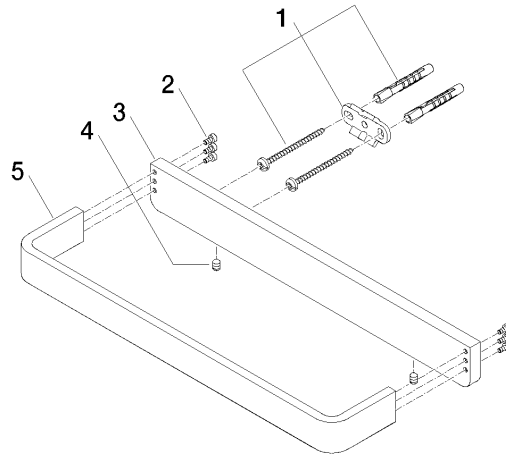

# LULU Bath grip - Chrome

LULU

83 030 710

- gauge 185 mm
- width 300mm
- height 35 mm
- 70mm projection

Chrome

83 030 710-00

Brushed Platinum

83 030 710-06

83 030 710

mm [inches]

83 030 710

Parts for other finishes can be found here: [Brushed](#)  
[Platinum](#)

### Spare parts list

No.	Item Number	Name	Quantity used	Delivery time
1	05 17 20 717 00 90	fixing set	2	2
2	90 30 30 059 00 90	screw	2	2
3	08 17 71 500-00	holder	1	10
4	90 31 11 112 00 90	pin	2	2
5	08 17 71 550-00	holder	1	60